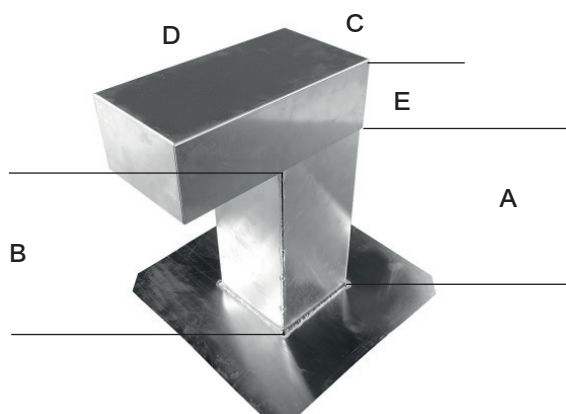

## COL DE CYGNE

boîte à câble

Dimensions	Platine	A	B	C	D	E
100 x 100	340 x 340	400	300	106	200	80
150 x 150	390 x 390	450	300	156	300	80
200 x 200	440 x 440	500	300	206	400	100
250 x 250	490 x 490	550	300	256	500	100