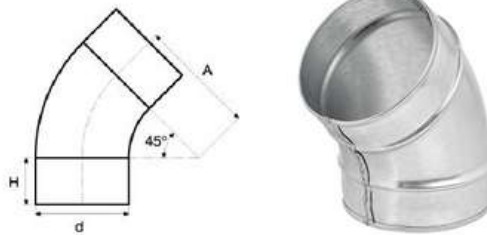

## COUDE GALVA 45°

Référence	Diamètre	Côte A	Côte H	Poids (kg)	Embouti	A secteurs
CC45008	80	100	40	0.19	•	
CC45010	100	100	40	0.24	•	
CC45012	125	125	40	0.34	•	
CC45016	160	160	40	0.52	•	
CC45020	200	200	40	0.77	•	
CC45025	250	250	40	1.30		•
CC45031	315	315	45	1.34		•
CC45035	355	355	45	1.68		•
CC45040	400	400	45	2.12		•
CC45045	450	450	55	3.74		•
CC45050	500	500	55	4.53		•
CC45056	560	560	55	6.12		•
CC45063	630	630	55	7.48		•
CC45071	710	710	55	9.39		•
CC45080	800	800	55	11.36		•
CC45090	900	900	55	16.23		•
CC45100	1000	1000	55	19.64		•
CC45112	1120	1120	55	33.00		•
CC45125	1250	1250	55	50.40		•