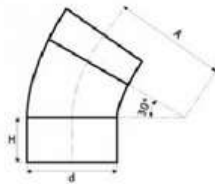

COUDE GALVA 30°

Référence	Diamètre	Côte A	Côte H	Poids (kg)	Embouti	A secteurs
CC30008	80	100	40	0.20	•	
CC30010	100	100	40	0.30	•	
CC30012	125	125	40	0.30	•	
CC30016	160	160	40	0.50	•	
CC30020	200	200	40	0.70	•	
CC30025	250	250	40	0.75		•
CC30031	315	315	45	1.00		•
CC30035	355	355	45	1.20		•
CC30040	400	400	45	1.41		•
CC30045	450	450		2.53		•
CC30050	500	500		3.05		•
CC30056	560	560		4.12		•
CC30063	630	630		5.04		•
CC30071	710	710		6.20		•
CC30080	800	800		7.65		•
CC30090	900	900		9.55		•
CC30100	1000	1000		11.56		•
CC30112	1120	1120		21.25		•
CC30125	1250	1250		26.78		•