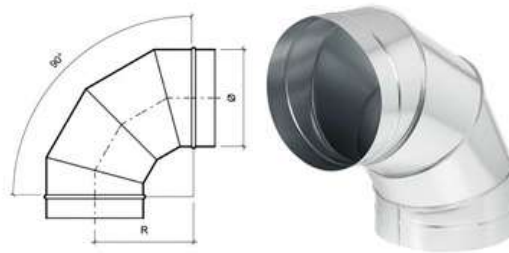

## COUDE GALVA 90°

| Référence | Diamètre | Côte A | Côte H | Poids (kg) | Embouti | A secteurs |
|-----------|----------|--------|--------|------------|---------|------------|
| CC90008   | 80       | 100    | 40     | 0.27       | •       |            |
| CC90010   | 100      | 100    | 40     | 0.35       | •       |            |
| CC90012   | 125      | 125    | 40     | 0.52       | •       |            |
| CC90016   | 160      | 160    | 40     | 0.83       | •       |            |
| CC90020   | 200      | 200    | 40     | 1.27       | •       |            |
| CC90025   | 250      | 250    | 40     | 2.30       | •       |            |
| CC90031   | 315      | 315    | 45     | 2.38       |         | •          |
| CC90035   | 355      | 355    | 45     | 2.90       |         | •          |
| CC90040   | 400      | 400    | 45     | 3.72       |         | •          |
| CC90045   | 450      | 450    | 55     | 7.38       |         | •          |
| CC90050   | 500      | 500    | 55     | 8.14       |         | •          |
| CC90056   | 560      | 560    | 55     | 8.52       |         | •          |
| CC90063   | 630      | 630    | 55     | 13.19      |         | •          |
| CC90071   | 710      | 710    | 55     | 16.44      |         | •          |
| CC90080   | 800      | 800    | 55     | 26.21      |         | •          |
| CC90090   | 900      | 900    | 55     | 40.85      |         | •          |
| CC90100   | 1000     | 1000   | 55     | 49.40      |         | •          |
| CC90112   | 1120     | 1120   | 55     | 65.00      |         | •          |
| CC90125   | 1250     | 1250   | 55     | 90.00      |         | •          |