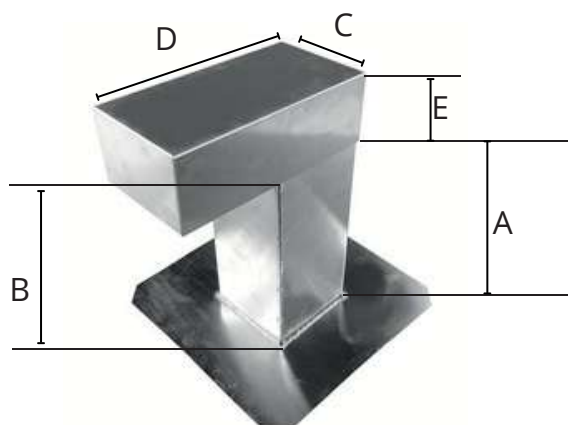

COL DE CYGNE BOITE À CABLE

Dimensions	Platine	A	B	C	D	E
100 x 100	400 x 400	400	300	106	200	80
150 x 150	450 x 450	400	300	156	250	80
200 x 200	500 x 500	400	300	206	300	80
250 x 250	490 x 490	400	300	256	350	80