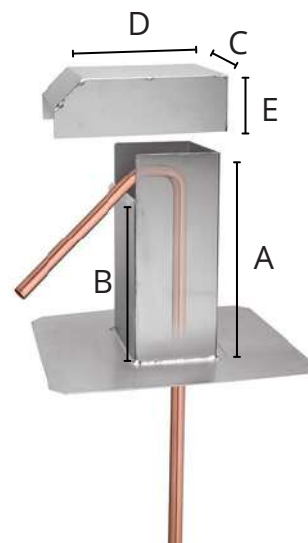

COL DE CYGNE BOITE À CABLE

Dimensions	Platine	A	B	C	D	E
100 x 100	400 x 400	400	300	106	200	80
150 x 150	450 x 450	400	300	156	250	80
200 x 200	500 x 500	400	300	206	300	80
250 x 250	490 x 490	400	300	256	350	80