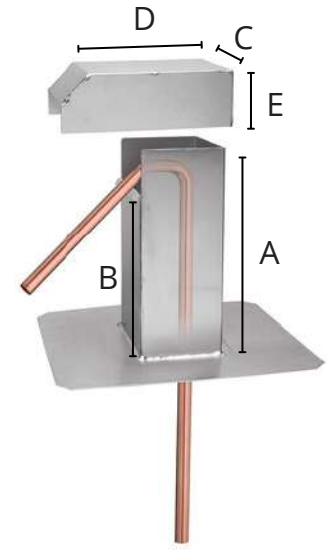

COL DE CYGNE BOITE À CABLE

Dimensions	Platine	A	B	C	D	E
100 x 100	400 x 400	400	300	106	200	80
150 x 150	450 x 450	400	300	156	250	80
200 x 200	500 x 500	400	300	206	300	80
250 x 250	490 x 490	400	300	256	350	80